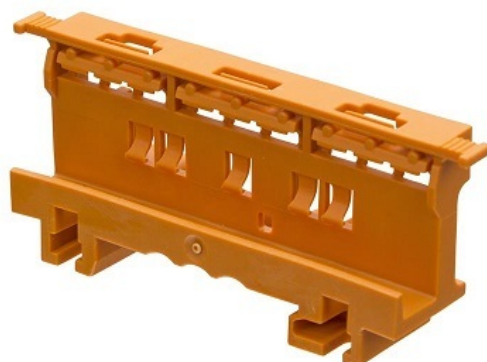

WAGO CLEMA RAPIDA CONEXIUNE 2X0.14-4MMP

Cu aceste cleme rapide se pot conecta conductori monofilari, multifilari si rigid, de sctiuni diferite.

In comparatie cu clemele 222-41... avantajul major, la aceasta clema, este ca sunt transparente si se pot verifica optic conexiunile electrice

Tensiune de lucru 450V

Scurt electric 4kv

Optional se poate monta pe sina omega cu adaptorul 221-500

Cutie ambalare 100 buc

Pret: 1,31 lei (TVA inclus)

Detalii online: <https://www.materialelectrice.ro/clema-rapida-conexiune-2x0-14-4mmp>