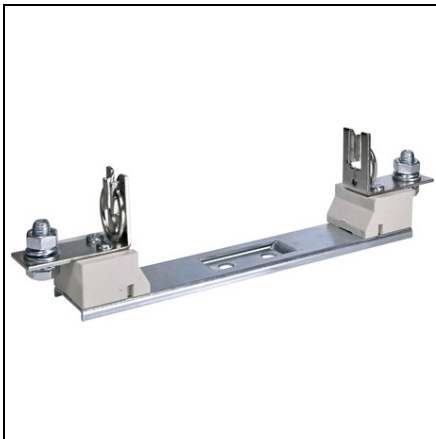

**ETI BAZĂ SIGURANȚE PK01XL-140 M8-M8 1P 1500V 004132029**

Cod ETI: 004132029  
Descriere: PK01XL-140 M8-M8 1p 1500V  
Denumire clasă: Bază siguranțe  
Curent nominal (A): 160  
Tip: PK  
Standarde: IEC 60269  
Măfrime: 01XL  
Tensiune nominală AC (V): 1500  
Tensiune nominală DC (V): 1500  
Conectare: M8  
Montare: Montajul Țurubului  
Puterea disipată maximă admisă pentru siguranțe fuzibile (W): 12  
Pret: 0,00 lei (TVA inclus)

Detalii online: <https://www.materialelectrice.ro/baza-sigurate-pk01xl-140-m8-m8-1p-1500v-004132029-328040>