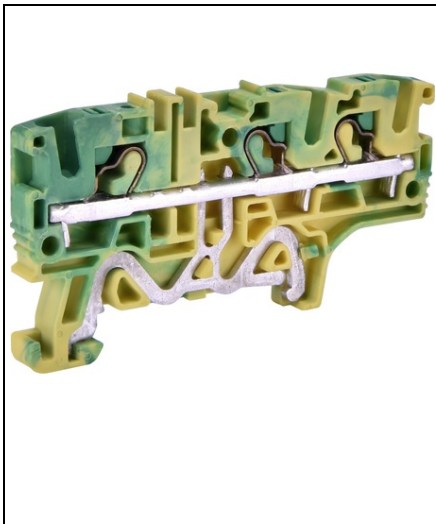

Furnizor: **Sc Trivolt Distribution SRL**
Reg. com.: J23/3300/2016
CIF: RO36421140
Adresa: Strada Apusului nr 3 (primul
sens giratoriu Tehodor Pallady-
Autostrada Soarelui), Catelu, Ilfov
Banca: BRD
IBAN: RO34BRDE441SV13182234410

ETI CONEXIUNI DE LEGARE LA PĂFMĂCNT ESH-EFCE.4/1+2
003903277

Cod ETI: 003903277
Descriere: ESH-EFCE.4/1+2
Denumire clasĂf: Conexiuni de legare la pĂfmant
Nivel: Singura
Tensiunea nominalĂf(V): none
Tip: Blocuri terminale push-in ESH
Tensiunea nominala de rezistenta Uimp (kV): 6 kV
Tip montaj: Sina DIN (35 mm)
Culoare: Galben-verde
SecÈiune transversalĂf nominalĂf: 4
Curent maxim cu sectiunea transversala (mm2) : none
Curent maxim cu sectiunea maxima transversala (mm2) : none
Sectiunea transversala a conductorului (mm2) : 0.2 - 6
Conexiune incrucisata : YES
Sectiune finala : YES
Pret: 0,00 lei (TVA inclus)

Detalii online: <https://www.materialeelectrice.ro/conexiuni-de-legare-la-pamant-esh-efce-4-1-2-003903277-327880>