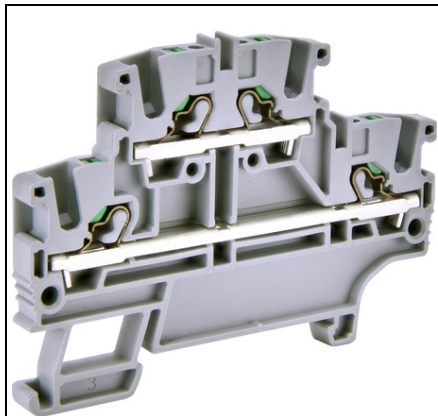

Furnizor: **Sc Trivolt Distribution SRL**  
Reg. com.: J23/3300/2016  
CIF: RO36421140  
Adresa: Strada Apusului nr 3 ( primul  
sens giratoriu Tehodor Pallady-  
Autostrada Soarelui), Catelu, Ilfov  
Banca: BRD  
IBAN: RO34BRDE441SV13182234410

**ETI BLOC TERMINAL ESH-EFD.2 003903267**

Cod ETI: 003903267  
Descriere: ESH-EFD.2  
Denumire clasÄf: Bloc terminal  
Nivel: Dublu  
Tensiunea nominalÄf(V): 800  
Tip: Blocuri terminale push-in ESH  
Tensiunea nominala de rezistentÄ Uimp (kV): 6 kV  
Tip montaj: Sina DIN (35 mm)  
Culoare: Gri  
SecÈiune transversalÄf nominalÄf: 2  
Curent maxim cu sectiunea transversala (mm2) : 22  
Curent maxim cu sectiunea maxima transversala (mm2) : none  
Sectiunea transversala a conductorului (mm2) : 0.2 - 4  
Conexiune incrucisata : YES  
Sectiune finala : YES  
Pret: 0,00 lei (TVA inclus)

Detalii online: <https://www.materialelectrice.ro/bloc-terminal-esh-efd-2-003903267-327870>