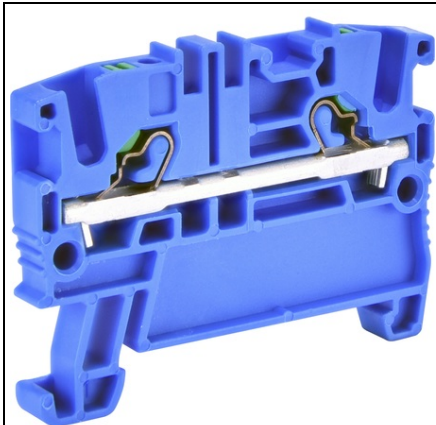

Furnizor: **Sc Trivolt Distribution SRL**
Reg. com.: J23/3300/2016
CIF: RO36421140
Adresa: Strada Apusului nr 3 (primul
sens giratoriu Tehodor Pallady-
Autostrada Soarelui), Catelu, Ilfov
Banca: BRD
IBAN: RO34BRDE441SV13182234410

ETI TERMINAL NEUTRU ESH-EFC.2B 003903252

Cod ETI: 003903252
Descriere: ESH-EFC.2B
Denumire clasă: Terminal neutru
Nivel: Singura
Tensiunea nominală (V): 800
Tip: Blocuri terminale push-in ESH
Tensiunea nominală de rezistență Uimp (kV): 6 kV
Tip montaj: Sina DIN (35 mm)
Culoare: Albastru
Secțiune transversală nominală: 2-5
Curent maxim cu secțiunea transversală (mm²): 24
Curent maxim cu secțiunea maximă transversală (mm²): none
Secțiunea transversală a conductorului (mm²): 0.2 - 4
Conexiune încrucișată : YES
Secțiune finală : YES
Pret: 0,00 lei (TVA inclus)

Detalii online: <https://www.materialeelectrice.ro/terminal-neutru-esh-efc-2b-003903252-327855>