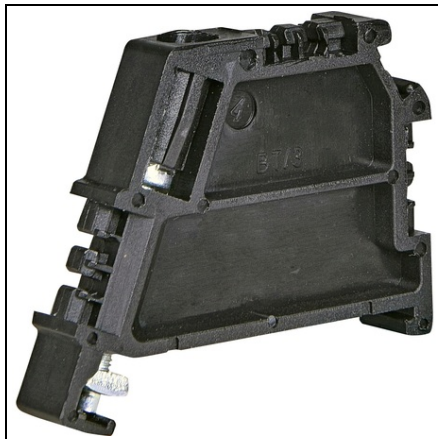

Furnizor: **Sc Trivolt Distribution SRL**
Reg. com.: J23/3300/2016
CIF: RO36421140
Adresa: Strada Apusului nr 3 (primul
sens giratoriu Tehodor Pallady-
Autostrada Soarelui), Catelu, Ilfov
Banca: BRD
IBAN: RO34BRDE441SV13182234410

ETI BLOC TERMINAL ES-BT/3 003903229

Cod ETI: 003903229
Descriere: ES-BT/3
Denumire clasAf: Bloc terminal
Accesorii funcÈionale: Mecanism terminal
Culoare: Negru
Pret: 0,00 lei (TVA inclus)

Detalii online: <https://www.materialelectrice.ro/bloc-terminal-es-bt-3-003903229-327845>