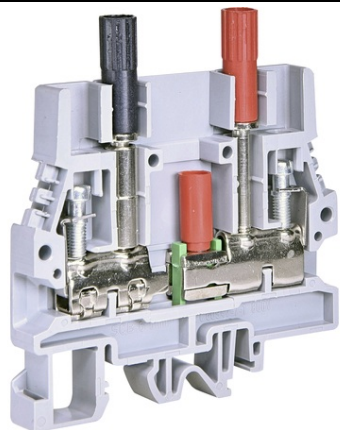

Furnizor: **Sc Trivolt Distribution SRL**  
Reg. com.: J23/3300/2016  
CIF: RO36421140  
Adresa: Strada Apusului nr 3 ( primul  
sens giratoriu Tehodor Pallady-  
Autostrada Soarelui), Catelu, Ilfov  
Banca: BRD  
IBAN: RO34BRDE441SV13182234410

### **ETI BLOC TERMINAL ESC-SCB.6/CD 003903222**

Cod ETI: 003903222  
Descriere: ESC-SCB.6/CD  
Denumire clasă: Bloc terminal  
Tensiunea nominală (V): 800  
Tip: Blocuri terminale tip ES  
Tensiunea nominala de rezistenta Uimp (kV): 8 kV  
Tip montaj: Sina DIN (35 mm)  
Culoare: Gri  
Secțiune transversală nominală: 6  
Curent maxim cu secțiunea transversala (mm<sup>2</sup>) : 41  
Curent maxim cu secțiunea maxima transversala (mm<sup>2</sup>) : none  
Secțiunea transversala a conductorului (mm<sup>2</sup>) : 0.5 - 10  
Conexiune incrucisata : NO  
Secțiune finala : YES  
Pret: 0,00 lei (TVA inclus)

Detalii online: <https://www.materialelectrice.ro/bloc-terminal-esc-scb-6-cd-003903222-327838>