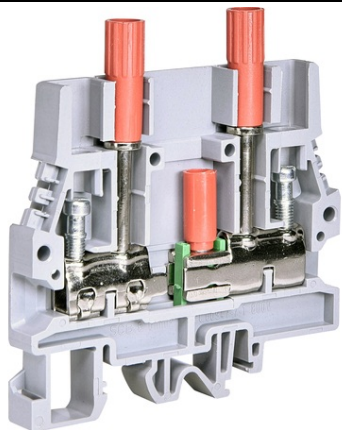

Furnizor: **Sc Trivolt Distribution SRL**
Reg. com.: J23/3300/2016
CIF: RO36421140
Adresa: Strada Apusului nr 3 (primul
sens giratoriu Tehodor Pallady-
Autostrada Soarelui), Catelu, Ilfov
Banca: BRD
IBAN: RO34BRDE441SV13182234410

ETI BLOC TERMINAL ESC-SCB.6/DD 003903221

Cod ETI: 003903221
Descriere: ESC-SCB.6/DD
Denumire clasă: Bloc terminal
Tensiunea nominală (V): 800
Tip: Terminale SM
Tensiunea nominală de rezistență Uimp (kV): 8 kV
Tip montaj: Sina DIN (35 mm)
Culoare: Gri
Secțiune transversală nominală: 6
Curent maxim cu secțiunea transversală (mm²) : 41
Curent maxim cu secțiunea maximă transversală (mm²) : none
Secțiunea transversală a conductorului (mm²) : 0.5 - 10
Conexiune încrucișată : NO
Secțiune finală : YES
Pret: 0,00 lei (TVA inclus)

Detalii online: <https://www.materialelectrice.ro/bloc-terminal-esc-scb-6-dd-003903221-327837>