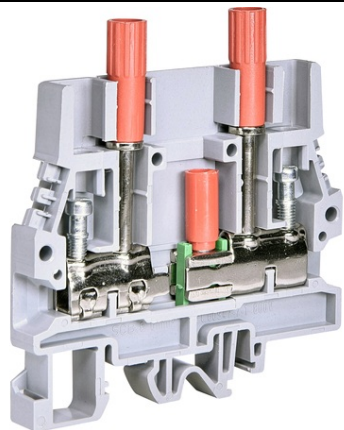

Furnizor: **Sc Trivolt Distribution SRL**
Reg. com.: J23/3300/2016
CIF: RO36421140
Adresa: Strada Apusului nr 3 (primul
sens giratoriu Tehodor Pallady-
Autostrada Soarelui), Catelu, Ilfov
Banca: BRD
IBAN: RO34BRDE441SV13182234410

ETI BLOC TERMINAL ESC-SCB.6/DD 003903221

Cod ETI: 003903221
Descriere: ESC-SCB.6/DD
Denumire clasÄf: Bloc terminal
Tensiunea nominalÄf(V): 800
Tip: Terminale SM
Tensiunea nominala de rezistenta Uimp (kV): 8 kV
Tip montaj: Sina DIN (35 mm)
Culoare: Gri
SecÈiune transversalÄf nominalÄf: 6
Curent maxim cu sectiunea transversala (mm2) : 41
Curent maxim cu sectiunea maxima transversala (mm2) : none
Sectiunea transversala a conductorului (mm2) : 0.5 - 10
Conexiune incrucisata : NO
Sectiune finala : YES
Pret: 0,00 lei (TVA inclus)

Detalii online: <https://www.materialelectrice.ro/bloc-terminal-esc-scb-6-dd-003903221-327837>