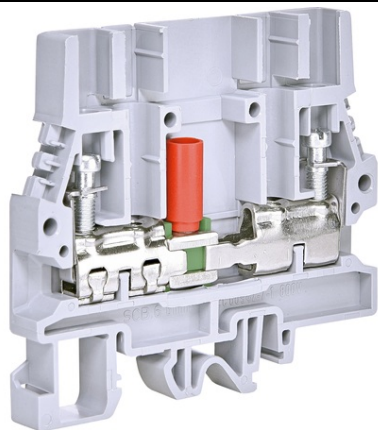

### **ETI BLOC TERMINAL ESC-SCB.6 003903220**

Cod ETI: 003903220  
Descriere: ESC-SCB.6  
Denumire clasÄf: Bloc terminal  
Tensiunea nominalÄf(V): 800  
Tip: Blocuri terminale tip ES  
Tensiunea nominala de rezistenta Uimp (kV): 6 kV  
Tip montaj: Sina DIN (35 mm)  
Culoare: Gri  
SecÈiune transversalÄf nominalÄf: 6  
Curent maxim cu sectiunea transversala (mm2) : 41  
Curent maxim cu sectiunea maxima transversala (mm2) : none  
Sectiunea transversala a conductorului (mm2) : 0.5 - 10  
Conexiune incrucisata : NO  
Sectiune finala : YES  
Pret: 0,00 lei (TVA inclus)

Detalii online: <https://www.materialeelectrice.ro/bloc-terminal-esc-scb-6-003903220-327836>