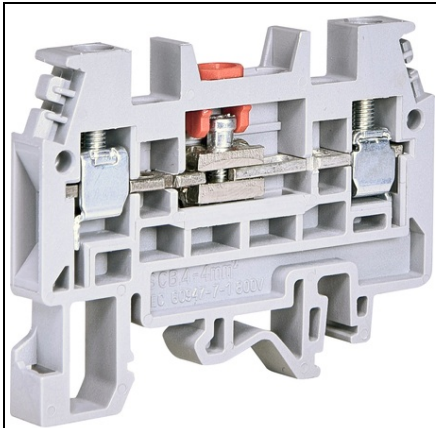

Furnizor: **Sc Trivolt Distribution SRL**  
Reg. com.: J23/3300/2016  
CIF: RO36421140  
Adresa: Strada Apusului nr 3 ( primul  
sens giratoriu Tehodor Pallady-  
Autostrada Soarelui), Catelu, Ilfov  
Banca: BRD  
IBAN: RO34BRDE441SV13182234410

#### **ETI BLOC TERMINAL ESC-SCB.4 003903218**

Cod ETI: 003903218  
Descriere: ESC-SCB.4  
Denumire clasă: Bloc terminal  
Tensiunea nominală (V): 600  
Tip: Blocuri terminale tip ES  
Tensiunea nominală de rezistență Uimp (kV): 8 kV  
Tip montaj: Sina DIN (35 mm)  
Culoare: Gri  
Secțiune transversală nominală: 4  
Curent maxim cu secțiunea transversală (mm<sup>2</sup>) : 32  
Curent maxim cu secțiunea maximă transversală (mm<sup>2</sup>) : none  
Secțiunea transversală a conductorului (mm<sup>2</sup>) : 0.2 - 6  
Conexiune încrucișată : NO  
Secțiune finală : YES  
Pret: 0,00 lei (TVA inclus)

Detalii online: <https://www.materialelectrice.ro/bloc-terminal-esc-scb-4-003903218-327834>