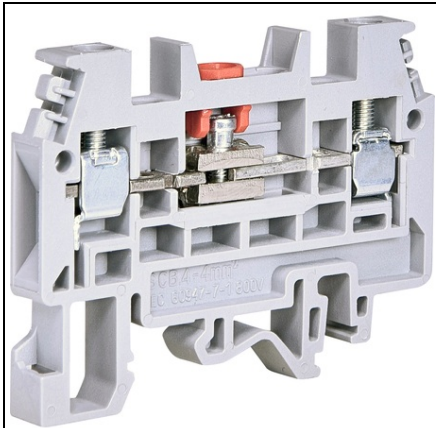

Furnizor: **Sc Trivolt Distribution SRL**
Reg. com.: J23/3300/2016
CIF: RO36421140
Adresa: Strada Apusului nr 3 (primul
sens giratoriu Tehodor Pallady-
Autostrada Soarelui), Catelu, Ilfov
Banca: BRD
IBAN: RO34BRDE441SV13182234410

ETI BLOC TERMINAL ESC-SCB.4 003903218

Cod ETI: 003903218
Descriere: ESC-SCB.4
Denumire clasă: Bloc terminal
Tensiunea nominală (V): 600
Tip: Blocuri terminale tip ES
Tensiunea nominală de rezistență Uimp (kV): 8 kV
Tip montaj: Sina DIN (35 mm)
Culoare: Gri
Secțiune transversală nominală: 4
Curent maxim cu secțiunea transversală (mm²) : 32
Curent maxim cu secțiunea maximă transversală (mm²) : none
Secțiunea transversală a conductorului (mm²) : 0.2 - 6
Conexiune încrucișată : NO
Secțiune finală : YES
Pret: 0,00 lei (TVA inclus)

Detalii online: <https://www.materialelectrice.ro/bloc-terminal-esc-scb-4-003903218-327834>