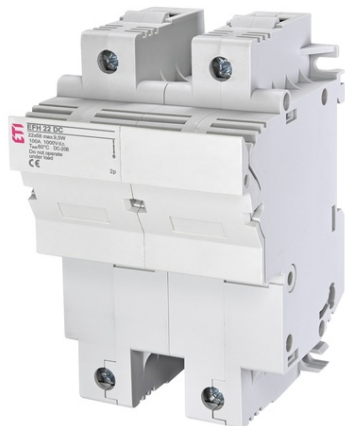

Furnizor: **Sc Trivolt Distribution SRL**
Reg. com.: J23/3300/2016
CIF: RO36421140
Adresa: Strada Apusului nr 3 (primul
sens giratoriu Tehodor Pallady-
Autostrada Soarelui), Catelu, Ilfov
Banca: BRD
IBAN: RO34BRDE441SV13182234410

ETI BAZĂ SIGURANȚE EFH 22 DC 2P 002570203

Cod ETI: 002570203
Descriere: EFH 22 DC 2p
Denumire clasă: Bază siguranțe
Curent nominal (A): 100
Număr de poli: 2
Standarde: IEC60947-1, IEC60947-3
Utilizare cu: Siguranțe CH gPV
Mărimi: 22x58
Tensiune nominală DC (V): 1000
Aplicație: Instalatie fotovoltaica
Grup de produse: separator siguranțe JT
Categorie de utilizare: DC 20B
Conectare: 4 - 50mm²
Montare: 35mm DIN rail
Grup Catalog: LV-Separator cu fuzibil
Temperatura ambientală (°C): -5 + 40°C
Pret: 0,00 lei (TVA inclus)