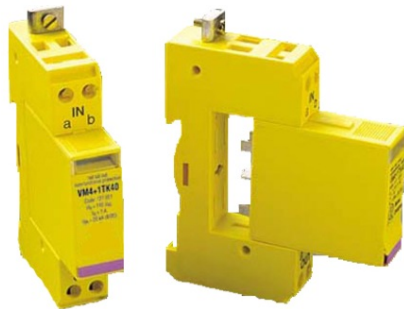

ETI PROTECȚIE SUPRATENSIUNI ETITEC SIG EMS-TC 24V
002441707 INVECHIT

Cod ETI: 002441707
Descriere: * ETITEC SIG EMS-TC 24V
Denumire clasĂf: ProtecȚie supratensiuni
Tip: T3
Uc Tensiune de lucru continuĂf (V): 24/28 DC
In (8/20) : 10
Imax(8/20) [kA]: 20
Curent de scurgere : DA
Semnalare la distanȚĂf : NU
Numarul de module : 1
FuncȚie: SPD
Grup Catalog: ETITEC SIG
Pret: 0,00 lei (TVA inclus)

Detalii online: <https://www.materialeelectrice.ro/protectie-supratensiuni-etitec-sig-ems-tc-24v-002441707-invechit-327623>