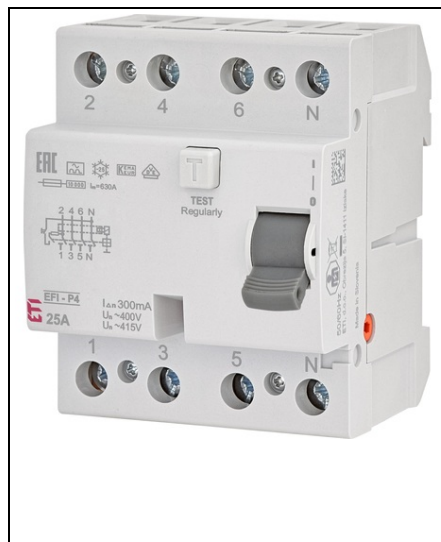

Furnizor: **Sc Trivolt Distribution SRL**
Reg. com.: J23/3300/2016
CIF: RO36421140
Adresa: Strada Apusului nr 3 (primul
sens giratoriu Tehodor Pallady-
Autostrada Soarelui), Catelu, Ilfov
Banca: BRD
IBAN: RO34BRDE441SV13182234410

ETI DIFERENȚIAL RCCB EFI-P4 A X 63/0.3 002061732

Cod ETI: 002061732
Descriere: EFI-P4 A X 63/0.3
Denumire clasĂf: DiferenȚial RCCB
Grad de protecȚie IP: IP20
Tip curent: A
Adancime (mm): 70
Montare: ȚinĂf tip DIN
Curent nominal (A): 63
Curentul rezidual de operare : 0.3
Tip: A
NumĂfr de poli: 3+N
Curent nominal de scurtcircuit Inc (kA): 10
Timp de declansare : Instantaneu
Tensiunea nominalĂf(V): 415
FrecvenȚĂf nominalĂf (Hz): 50/60
Terminale (mm²) : 1-25
Standarde: IEC/EN 61008
Pret: 0,00 lei (TVA inclus)