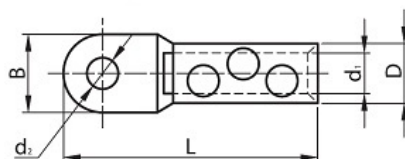

TRACON PAPUC INELAR DIN CUPRU-ALUMINIU, CU SURUB RA95-150CS12 95-150MM2,2Ă—M12

Papuc cupru aluminiu cu surub, universal pentru conductori de la 95-150mm²
Ideal pentru utilizare atunci cand nu exista cleste de sertizare.
Se foloseste pentru conectarea cablurilor de aluminiu la borne de cupru
La strangerea maxima necesara realizarii contactului electric, surubul se sectioneaza.
Dimensiuni

d1-16mm d2-12mm D- 30mm L- 110mm B- 30mm

Pret: 189,53 lei (TVA inclus)

Detalii online: <https://www.materialelectrice.ro/papuc-cupru-aluminiu-cu-surub-95-150-mm-cu-limitator-de-strangere-ruperea-capului-32632>