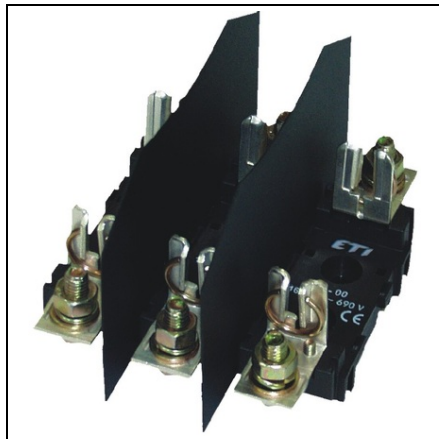

ETI BAZĂ SIGURANȚE PLNV - 00/3 B 001701101

Cod ETI: 001701101
Descriere: * PLNV - 00/3 B
Denumire clasă: Bază siguranță
Grup de produse: soclu siguranță JT
Măfime: NH00
Număr de poli: 3
Curent nominal (A): 160
Tensiune nominală AC (V): 690
Conectare: OS00
Montare: Screw-on
Pret: 0,00 lei (TVA inclus)