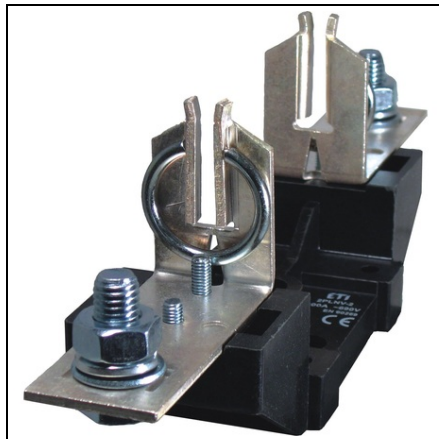

ETI BAZĂ SIGURANȚE 2PLNV - 3/1 H 001701065

Cod ETI: 001701065
Descriere: * 2PLNV - 3/1 H
Denumire clasă: Bază siguranță
Grup de produse: soclu siguranță JT
Măfrime: NH3
Număr de poli: 1
Curent nominal (A): 630
Tensiune nominală AC (V): 690
Conectare: P32
Montare: Screw-on
Pret: 0,00 lei (TVA inclus)