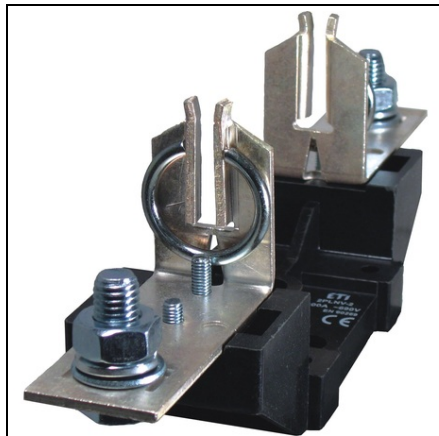

ETI BAZĂ SIGURANȚE 2PLNV - 3/1 D 001701061

Cod ETI: 001701061
Descriere: * 2PLNV - 3/1 D
Denumire clasĂf: BazĂf siguranȚe
Grup de produse: soclu siguranȚeĂf-JT
MĂfrime: NH3
NumĂfr de poli: 1
Curent nominal (A): 630
Tensiune nominalĂf AC (V): 690
Conectare: M12
Montare: Screw-on
Pret: 0,00 lei (TVA inclus)