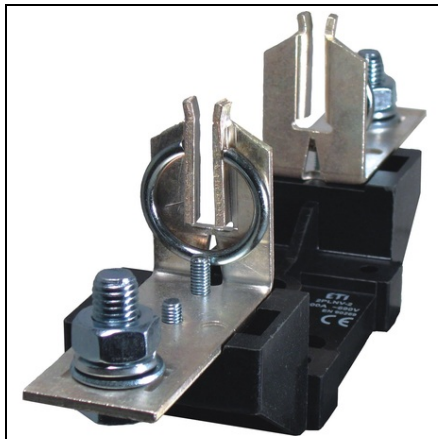

ETI BAZĂ SIGURANȚE 2PLNV - 2/1 G 001701056

Cod ETI: 001701056
Descriere: * 2PLNV - 2/1 G
Denumire clasă: Bază siguranțe
Grup de produse: soclu siguranțe JT
Măfrime: NH2
Număr de poli: 1
Curent nominal (A): 400
Tensiune nominală AC (V): 690
Conectare: P2
Montare: Screw-on
Pret: 0,00 lei (TVA inclus)