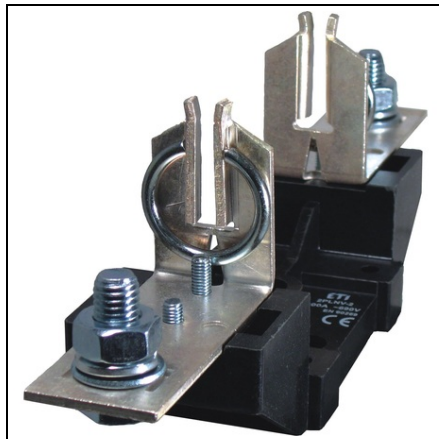

ETI BAZĂ SIGURANȚE 2PLNV - 2/1 F 001701055

Cod ETI: 001701055
Descriere: * 2PLNV - 2/1 F
Denumire clasă: Bază siguranțe
Grup de produse: soclu siguranțe JT
Măfrime: NH2
Număr de poli: 1
Curent nominal (A): 400
Tensiune nominală AC (V): 690
Conectare: P2
Montare: Screw-on
Pret: 0,00 lei (TVA inclus)