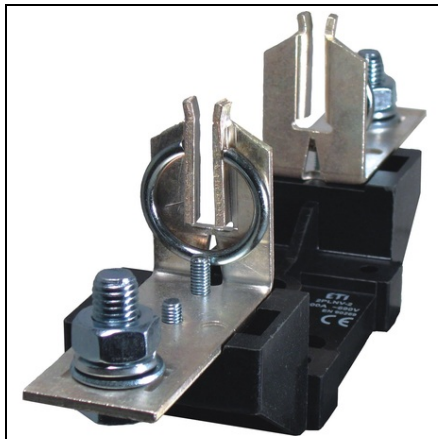

ETI BAZĂ SIGURANȚE 2PLNV - 1/1 F 001701045

Cod ETI: 001701045
Descriere: * 2PLNV - 1/1 F
Denumire clasă: Bază siguranțe
Grup de produse: soclu siguranțe JT
Măfrime: NH1
Număr de poli: 1
Curent nominal (A): 250
Tensiune nominală AC (V): 690
Conectare: P1
Montare: Screw-on
Pret: 0,00 lei (TVA inclus)