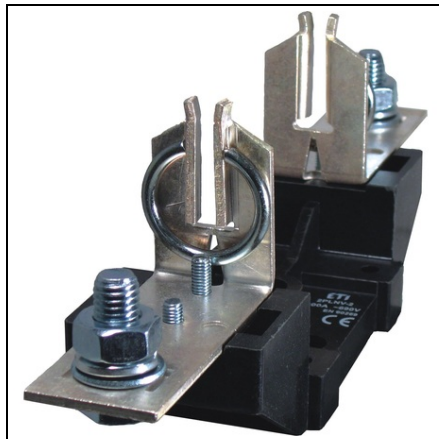

ETI BAZĂ SIGURANȚE 2PLNV - 1/1 C 001701042

Cod ETI: 001701042
Descriere: * 2PLNV - 1/1 C
Denumire clasă: Bază siguranțe
Grup de produse: soclu siguranțe JT
Măfrime: NH1
Număr de poli: 1
Curent nominal (A): 250
Tensiune nominală AC (V): 690
Conectare: OS12
Montare: Screw-on
Pret: 0,00 lei (TVA inclus)