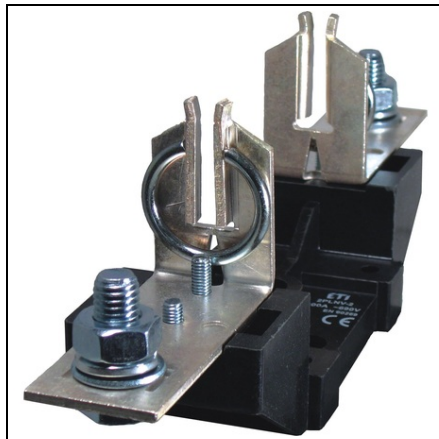

ETI BAZĂ SIGURANȚE 2PLNV - 1/1 B 001701041

Cod ETI: 001701041
Descriere: * 2PLNV - 1/1 B
Denumire clasă: Bază siguranțe
Grup de produse: soclu siguranțe JT
Măfrime: NH1
Număr de poli: 1
Curent nominal (A): 250
Tensiune nominală AC (V): 690
Conectare: OS12
Montare: Screw-on
Pret: 0,00 lei (TVA inclus)