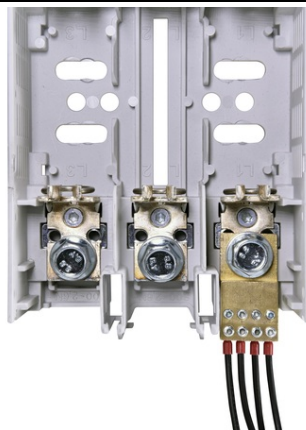

Furnizor: **Sc Trivolt Distribution SRL**  
Reg. com.: J23/3300/2016  
CIF: RO36421140  
Adresa: Strada Apusului nr 3 ( primul  
sens giratoriu Tehodor Pallady-  
Autostrada Soarelui), Catelu, Ilfov  
Banca: BRD  
IBAN: RO34BRDE441SV13182234410

**ETI BLOC TERMINAL MTB KVL00 4X10/M8 001690979**

Cod ETI: 001690979  
Descriere: MTB KVL00 4x10/M8  
Denumire clasAf: Bloc terminal  
Pret: 0,00 lei (TVA inclus)

Detalii online: <https://www.materialeelectrice.ro/bloc-terminal-mtb-kvl00-4x10-m8-001690979-326060>