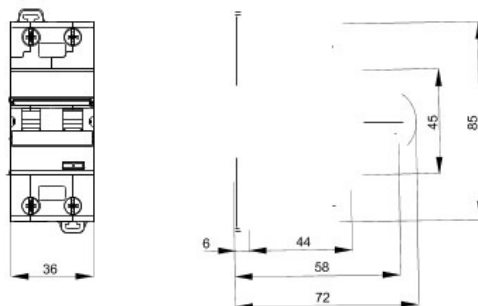

Pret: 123,67 lei (TVA inclus)

Detalii online: <https://www.materialeelectrice.ro/intrerupator-diferential-rccho-6ka-c-16a-30ma-ac-32579>