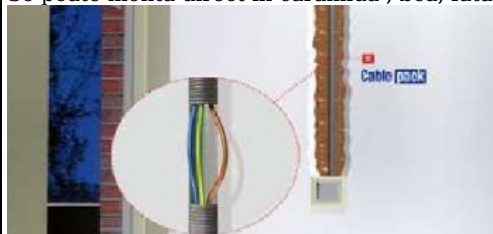

PM TUB COPEX CABLAT, CABLU RIGID INCLUS LA INTERIOR 3X1.5 H07V-U

Tub flexibil precablat. Copexul este din material ignifugat cu caracteristica Halogen Free
Cu acest sistem usureaza montajul si in acelasi timp se asigura o protectie perfecta
conductorilor electrici.

Se poate monta direct in caramida , bca, fatade, pereti de gips carton etc

Diametru tub flexibil 16mm

Sectiune conductori 3 x1.5 mmp

Conductor cupru rigid de tipul H07V-U

Se comercializeaza numai la colac de 100 metri