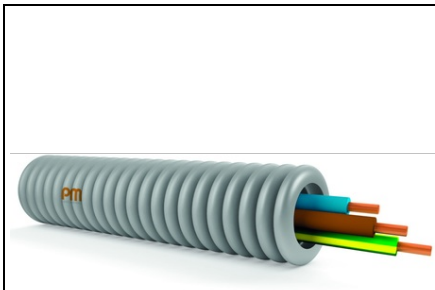

PM TUB COPEX CABLAT, CABLU RIGID INCLUS LA INTERIOR 3X1.5 H07V-U

Tub flexibil precablat. Copexul este din material ignifugat cu caracteristica Halogen Free
Cu acest sistem usureaza montajul si in acelasi timp se asigura o protectie perfecta
conductorilor electrici.

Se poate monta direct in caramida , bca, fatade, pereti de gips carton etc

Diametru tub flexibil 16mm

Sectiune conductori 3 x1.5 mmp

Conductor cupru rigid de tipul H07V-U

Se comercializeaza numai la colac de 100 metri