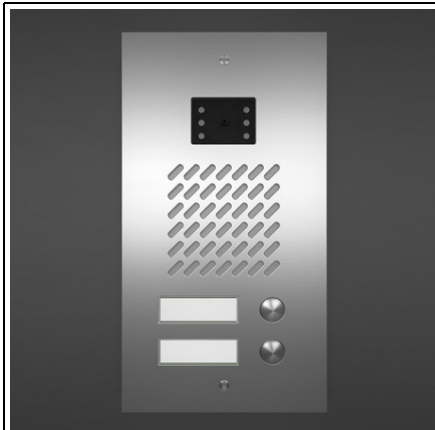

**KVD UNITATE DE EXTERIOR ALUMINIU CU FLAT CAMERA UNITATE
DE EXTERIOR ALUMINIU CU FLAT CAMERA - 19 POSTURI**

Unitate de exterior aluminiu cu Flat camera

Detalii produs:

- Unitate cu 1 ... 20 posturi din aluminiu 2mm
- Tehnologie cu 2 fire fara polaritate
- Doza pentru montaj ingropat
- Camera Video de inalta rezolutie
- IR cu LED pentru vedere nocturna
- Confirmare acustica la efectuare apelului
- Ajustarea unghiului camerei video
- Ajustarea timpului de deschidere a yalei (3 sau 5 sec.)
- Compatibilitate cu yala electrica si magnetica
- Culoare disponibile : Argintiu, Alb, Antracit * La comanda se pot adauga mai multe functii:

- codul tastaturii
- centrala telefonica
- retea

Pret: 0,00 lei (TVA inclus)

Detalii online: <https://www.materialeelectrice.ro/unitate-de-exterior-aluminiu-cu-flat-camera-unitate-de-exterior-aluminiu-cu-flat-camera-19-posturi-325451>