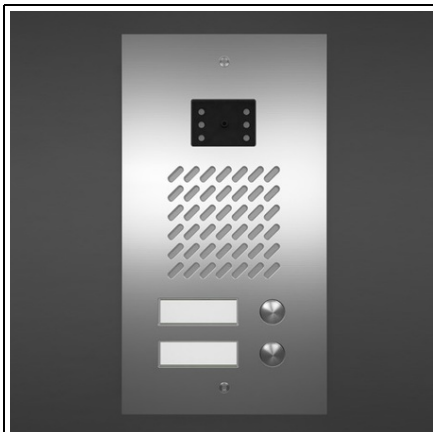

**KVD UNITATE DE EXTERIOR ALUMINIU CU FLAT CAMERA UNITATE
DE EXTERIOR ALUMINIU CU FLAT CAMERA - 13 POSTURI**

Unitate de exterior aluminiu cu Flat camera

Detalii produs:

- Unitate cu 1 ... 20 posturi din aluminiu 2mm
- Tehnologie cu 2 fire fara polaritate
- Doza pentru montaj ingropat
- Camera Video de inalta rezolutie
- IR cu LED pentru vedere nocturna
- Confirmare acustica la efectuare apelului
- Ajustarea unghiului camerei video
- Ajustarea timpului de deschidere a yalei (3 sau 5 sec.)
- Compatibilitate cu yala electrica si magnetica
- Culoare disponibile : Argintiu, Alb, Antracit * La comanda se pot adauga mai multe functii:

- codul tastaturii
- centrala telefonica
- retea

Pret: 0,00 lei (TVA inclus)

Detalii online: <https://www.materialeelectrice.ro/unitate-de-exterior-aluminiu-cu-flat-camera-unitate-de-exterior-aluminiu-cu-flat-camera-13-posturi-325445>