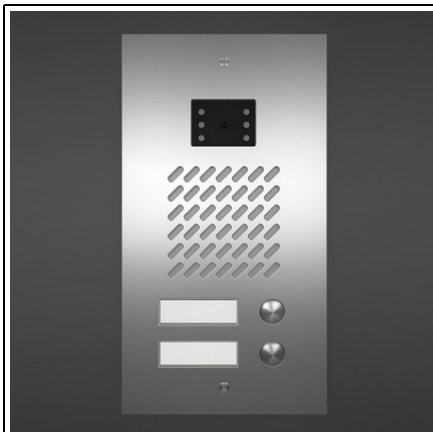

**KVD UNITATE DE EXTERIOR ALUMINIU CU FLAT CAMERA UNITATE
DE EXTERIOR ALUMINIU CU FLAT CAMERA - 12 POSTURI**

Unitate de exterior aluminiu cu Flat camera

Detalii produs:

- Unitate cu 1 ... 20 posturi din aluminiu 2mm
- Tehnologie cu 2 fire fara polaritate
- Doza pentru montaj ingropat
- Camera Video de inalta rezolutie
- IR cu LED pentru vedere nocturna
- Confirmare acustica la efectuare apelului
- Ajustarea unghiului camerei video
- Ajustarea timpului de deschidere a yalei (3 sau 5 sec.)
- Compatibilitate cu yala electrica si magnetica
- Culoare disponibile : Argintiu, Alb, Antracit * La comanda se pot adauga mai multe functii:

- codul tastaturii
- centrala telefonica
- retea

Pret: 0,00 lei (TVA inclus)

Detalii online: <https://www.materialeelectrice.ro/unitate-de-exterior-aluminiu-cu-flat-camera-unitate-de-exterior-aluminiu-cu-flat-camera-12-posturi-325444>