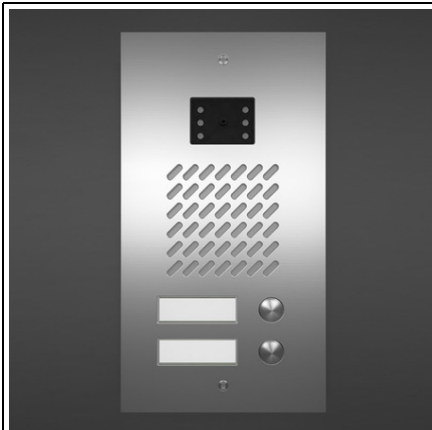

**KVD UNITATE DE EXTERIOR ALUMINIU CU FLAT CAMERA UNITATE
DE EXTERIOR ALUMINIU CU FLAT CAMERA - 9 POSTURI**

Unitate de exterior aluminiu cu Flat camera

Detalii produs:

- Unitate cu 1 ... 20 posturi din aluminiu 2mm
- Tehnologie cu 2 fire fara polaritate
- Doza pentru montaj ingropat
- Camera Video de inalta rezolutie
- IR cu LED pentru vedere nocturna
- Confirmare acustica la efectuare apelului
- Ajustarea unghiului camerei video
- Ajustarea timpului de deschidere a yalei (3 sau 5 sec.)
- Compatibilitate cu yala electrica si magnetica
- Culoare disponibile : Argintiu, Alb, Antracit * La comanda se pot adauga mai multe functii:

- codul tastaturii
- centrala telefonica
- retea

Pret: 0,00 lei (TVA inclus)

Detalii online: <https://www.materialeelectrice.ro/unitate-de-exterior-aluminiu-cu-flat-camera-unitate-de-exterior-aluminiu-cu-flat-camera-9-posturi-325441>