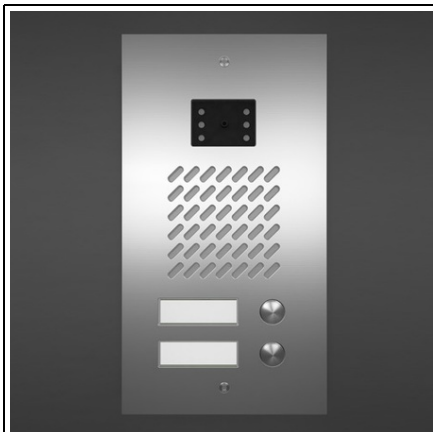

**KVD UNITATE DE EXTERIOR ALUMINIU CU FLAT CAMERA UNITATE
DE EXTERIOR ALUMINIU CU FLAT CAMERA - 8 POSTURI**

Unitate de exterior aluminiu cu Flat camera

Detalii produs:

- Unitate cu 1 ... 20 posturi din aluminiu 2mm
- Tehnologie cu 2 fire fara polaritate
- Doza pentru montaj ingropat
- Camera Video de inalta rezolutie
- IR cu LED pentru vedere nocturna
- Confirmare acustica la efectuare apelului
- Ajustarea unghiului camerei video
- Ajustarea timpului de deschidere a yalei (3 sau 5 sec.)
- Compatibilitate cu yala electrica si magnetica
- Culoare disponibile : Argintiu, Alb, Antracit * La comanda se pot adauga mai multe functii:

- codul tastaturii
- centrala telefonica
- retea

Pret: 0,00 lei (TVA inclus)

Detalii online: <https://www.materialeelectrice.ro/unitate-de-exterior-aluminiu-cu-flat-camera-unitate-de-exterior-aluminiu-cu-flat-camera-8-posturi-325440>