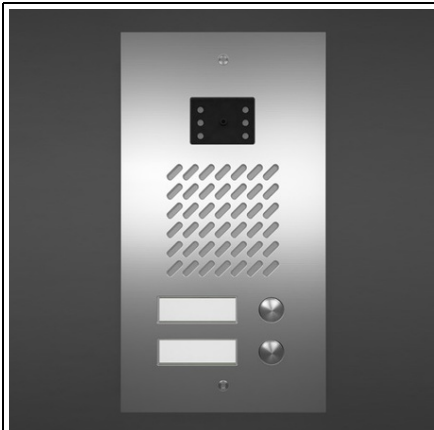

KVD UNITATE DE EXTERIOR ALUMINIU CU FLAT CAMERA UNITATE DE EXTERIOR ALUMINIU CU FLAT CAMERA - 5 POSTURI

Unitate de exterior aluminiu cu Flat camera

Detalii produs:

- Unitate cu 1 ... 20 posturi din aluminiu 2mm
- Tehnologie cu 2 fire fara polaritate
- Doza pentru montaj ingropat
- Camera Video de inalta rezolutie
- IR cu LED pentru vedere nocturna
- Confirmare acustica la efectuare apelului
- Ajustarea unghiului camerei video
- Ajustarea timpului de deschidere a yalei (3 sau 5 sec.)
- Compatibilitate cu yala electrica si magnetica
- Culoare disponibile : Argintiu, Alb, Antracit * La comanda se pot adauga mai multe functii:

- codul tastaturii
- centrala telefonica
- retea

Pret: 0,00 lei (TVA inclus)

Detalii online: <https://www.materialeelectrice.ro/unitate-de-exterior-aluminiu-cu-flat-camera-unitate-de-exterior-aluminiu-cu-flat-camera-5-posturi-325437>