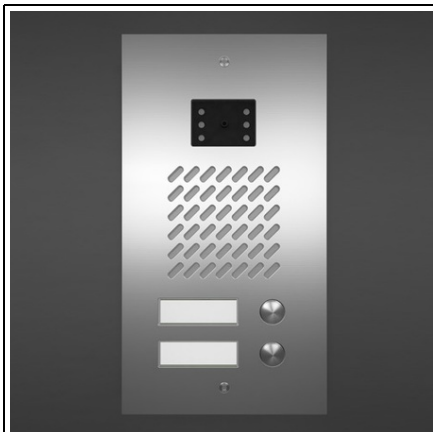

**KVD UNITATE DE EXTERIOR ALUMINIU CU FLAT CAMERA UNITATE
DE EXTERIOR ALUMINIU CU FLAT CAMERA - 4 POSTURI**

Unitate de exterior aluminiu cu Flat camera

Detalii produs:

- Unitate cu 1 ... 20 posturi din aluminiu 2mm
- Tehnologie cu 2 fire fara polaritate
- Doza pentru montaj ingropat
- Camera Video de inalta rezolutie
- IR cu LED pentru vedere nocturna
- Confirmare acustica la efectuare apelului
- Ajustarea unghiului camerei video
- Ajustarea timpului de deschidere a yalei (3 sau 5 sec.)
- Compatibilitate cu yala electrica si magnetica
- Culoare disponibile : Argintiu, Alb, Antracit * La comanda se pot adauga mai multe functii:

- codul tastaturii
- centrala telefonica
- retea

Pret: 0,00 lei (TVA inclus)

Detalii online: <https://www.materialeelectrice.ro/unitate-de-exterior-aluminiu-cu-flat-camera-unitate-de-exterior-aluminiu-cu-flat-camera-4-posturi-325436>