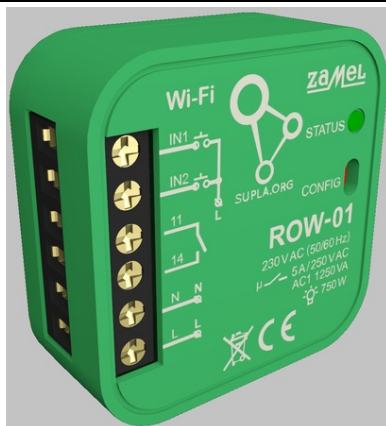

ZAMEL RELEU WIFI WIRELESS RGB INTELIGENT CU COMANDA DIN TELEFON VIA INTERNET

Modulul SLW-01 permite controlul iluminării cu LED-uri RGB utilizând un smartphone sau o tabletă. Modulele plug-in SLW-01 sunt utilizate atât ca elemente pentru montarea în doze, cât și ca controlere montate direct în carcasa corpurilor de iluminat. Receptoarele Wi-Fi pot fi montate și încastrate în doze sau chiar în corpurile de iluminat ce se dorește a fi comandate și de la distanță.

Totul la îndemână

Cu dispozitivul SLW-01, puteți controla confortabil iluminatul RGB de pe telefonul dvs. smartphone sau îl puteți porni și opri cu un simplu întrerupător de perete.

Prin intermediul acestor releu SUPLA puteți controla, printre altele, iluminatul, porniți și opriți aparatele și mediile de uz casnic, deschideți și închideți porțile și ușile sau controlați temperatura camerei. Toate cele de mai sus se pot face doar cu un deget. SUPLA este disponibil din orice loc de pe Terra dacă aveți doar un smartphone sau mesaje disponibile, precum și acces la Internet. SUPLA este dezvoltat pe baza unui Open Software și a unui Open Hardware. În acest fel, puteți dezvolta acest proiect!

Caracteristici tehnice:

Tensiune de alimentare 12-24Vdc

Frecventa comunicatie Wi-Fi 2.4GHz 802.11 b/g/n

Capacitate contact electric 2 x NO - 750W becuri incandescente, 250W becuri economice, 60W led

Dimensiuni 47,5 x 47,5 x 20 mm

Sectiune maxima conductor 2,5mmp

Grad de protectie IP20

Montaj in doza cu diametru de 60mm

Pret: 240,00 lei (TVA inclus)

Detalii online: <https://www.materialelectrice.ro/releu-2-canale-wifi-wireless-rgb-inteligent-cu-comanda-din-telefon-via-internet>