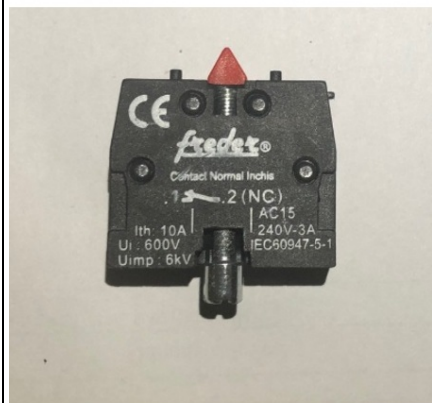

Furnizor: **Sc Trivolt Distribution SRL**
Reg. com.: J23/3300/2016
CIF: RO36421140
Adresa: Strada Apusului nr 3 (primul
sens giratoriu Tehodor Pallady-
Autostrada Soarelui), Catelu, Ilfov
Banca: BRD
IBAN: RO34BRDE441SV13182234410

**KVD CONTACT AUXILIAR NORMAL INCHIS CONTACT AUXILIAR
NORMAL INCHIS (NI)**

Contact auxiliar normal inchis

Detalii produs:

-

Contact auxiliar normal inchis

- Tip montaj : pe buton

- Utilizat ca accesoriu pentru butoane si intrerupatoare