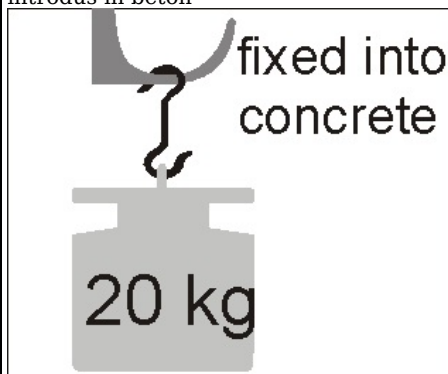

CAVI CLEMA DUBLA PENTRU FIXARE TUB 5-12MM CU DIBLU LIPIT (NU NECESITA SURUB) SEMIOMEGA

Clips dublu pentru fixare tub rigid sau flexibil
Materialul din care sunt produse clipsurile este Halogen Free
Clipsul se fixeaza in beton prin intermediul diblului lipit, fixare super rapida, nu necesita hol surub.
Montajul este extrem de rapid datorita faptului ca nu se mai utilizeaza metoda traditioala de fixare cu diblu si surub.

Fixare este foarte solida si rezista pana la o greutate de maxim 20 kg daca diblul este introdus in beton

Spiralul utilizat trebuie sa fie de 6mm

Clipsurile pot fi folosite si la tub rigid si la tub flexibil (copex)