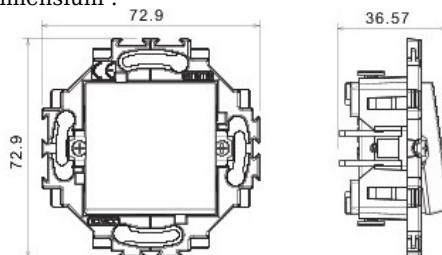

Alb lucios, luminos, versatil, nu atrage praful.

Montajul este incastat

Dated tehnice

Clasa de protecție: IP20

Placa ornament este detasabila si se poate achizitiona separat in alta gama de culoare, astfel aparatul putand fi asortat cu spatiul in care este montat.

Dimensiuni :

Pret: 20,83 lei (TVA inclus)

Detalii online: <https://www.materialelectrice.ro/priza-tv-5-2400mhz-dahlia-mufa-tata-9-5mm>