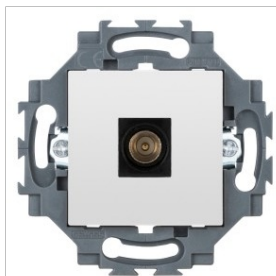

GEWISS PRIZA TV 5-2400MHZ DAHLIA MUFA TATA 9,5MM

Cu un aspect elegant și forme clasice, noul sistem de aparate cablate Dahlia completează decorul casnic cu forme minimale și esențiale. Mecanismele sunt disponibile în două culori și se adaptează la doze rotunde și verticale.

Alb lucios, luminos, versatil, nu atrage praful.

Montajul este incastat

Dated tehnice

Clasa de protecție: IP20

Placa ornament este detasabila si se poate achizitiona separat in alta gama de culoare, astfel aparatul putand fi asortat cu spatiul in care este montat.