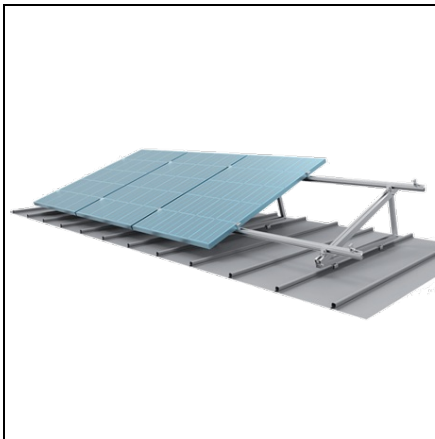

**ELMARK STRUCTURA MONTAJ PANOU SOLAR 560W 8KW ACOPERIS
/TEREN PLAT, SET**

Putere 8000W
Panou solar 560W
Tip SET
Cantitatea panoului 15
Zone de instalare Flat roof or ground
Marca ELMARK
Garantie
Pret: 5 971,78 lei (TVA inclus)

Detalii online: <https://www.materialeelectrice.ro/structura-montaj-panou-solar-560w-8kw-acoperis-teren-plat-set-324114>