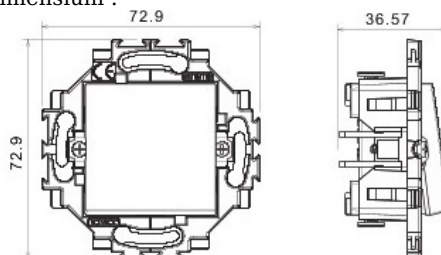

Pret: 11,04 lei (TVA inclus)

Detalii online: <https://www.materialelectrice.ro/intrerupator-cu-revenire-dahlia-10ax-230v-alb-iluminabil>