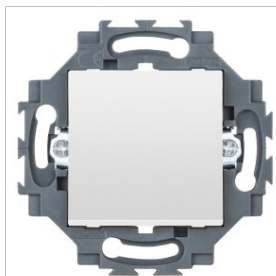

### **GEWISS INTRERUPATOR CAP CRUCE DAHLIA 10AX 230V ALB**

Cu un aspect elegant și forme clasice, noul sistem de aparate cablate Dahlia completează decorul casnic cu forme minimale și esențiale. Mecanismele sunt disponibile în două culori și se adaptează la doze rotunde și verticale.

Alb lucios, luminos, versatil, nu atrage praful.

Montajul este incastat

Dated tehnice

Curentul nominal 10 Ax

Tensiune Nominala 250V

Conectare prin cleme rapide

Clasa de protectie:IP20

Placa ornament este detasabila si se poate achizitiona separat in alta gama de culoare, astfel aparatul putand fi asortat cu spatiul in care este montat.

Dimensiuni :

Pret: 19,10 lei (TVA inclus)

Detalii online: <https://www.materialeelectrice.ro/intrerupator-cap-cruce-dahlia-10ax-230v-alb-iluminabil>