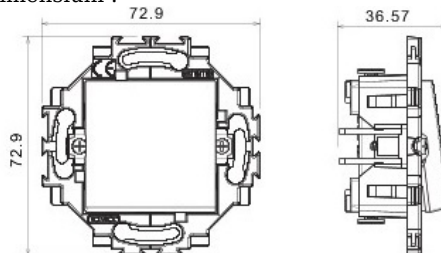

Alb lucios, luminos, versatil, nu atrage praful.

Montajul este incastat

Dated tehnice

Curentul nominal 10 Ax

Tensiune Nominala 250V

Conectare prin cleme rapide

Clasa de protectie:IP20

Placa ornament este detasabila si se poate achizitiona separat in alta gama de culoare, astfel aparatul putand fi asortat cu spatiul in care este montat.

Dimensiuni :

Pret: 19,10 lei (TVA inclus)

Detalii online: <https://www.materialeelectrice.ro/intrerupator-cap-cruce-dahlia-10ax-230v-alb-iluminabil>