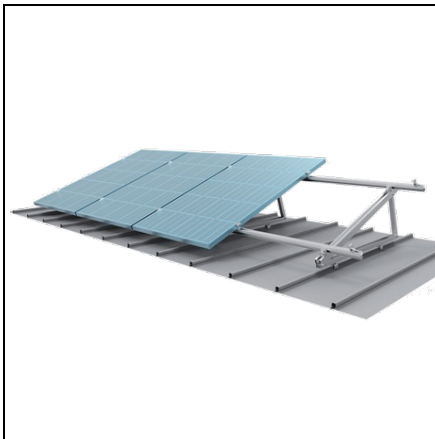

ELMARK STRUCTURA MONTAJ PANOU SOLAR 560W 20KW
ACOPERIS / TEREN PLAT, SET

Putere 20000W
Panou solar 560W
Tip SET
Cantitatea panoului 36
Zone de instalare Flat roof or ground
Marca ELMARK
Garantie
Pret: 14 329,46 lei (TVA inclus)

Detalii online: <https://www.materialeelectrice.ro/structura-montaj-panou-solar-560w-20kw-acoperis-teren-plat-set-324094>