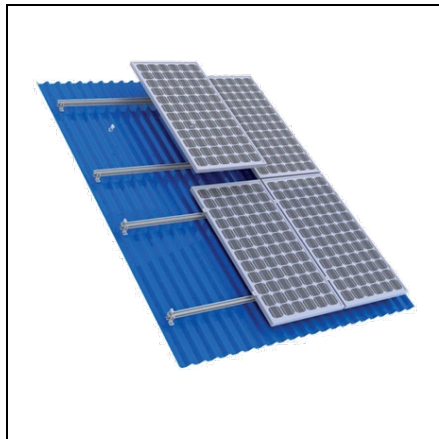

ELMARK STRUCTURA MONTAJ PANOU SOLAR 560W 15KW
ACOPERIS SANDWICH, SET

Putere 15000W
Panou solar 560W
Tip SET
Cantitatea panoului 27
Zone de instalare Pitched sheet metal roof
Marca ELMARK
Garantie
Pret: 4 463,41 lei (TVA inclus)

Detalii online: <https://www.materialeelectrice.ro/structura-montaj-panou-solar-560w-15kw-acoperis-sandwich-set-324092>