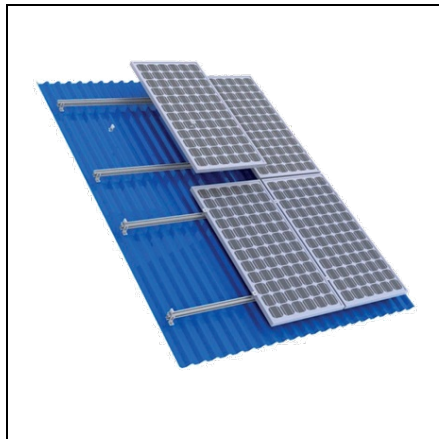

**ELMARK STRUCTURA MONTAJ PANOU SOLAR 560W 10KW
ACOPERIS SANDWICH, SET**

Putere 10000W
Panou solar 560W
Tip SET
Cantitatea panoului 18
Zone de instalare Pitched sheet metal roof
Marca ELMARK
Garantie
Pret: 2 975,57 lei (TVA inclus)

Detalii online: <https://www.materialeelectrice.ro/structura-montaj-panou-solar-560w-10kw-acoperis-sandwich-set-324088>