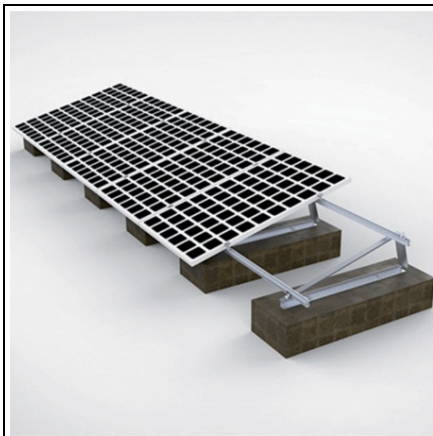

**ELMARK STRUCTURA MONTAJ PANOU SOLAR 465W 8KW ACOPERIS
/TEREN PLAT, SET**

Putere 8000W
Panou solar 465W
Tip SET
Cantitatea panoului 18
Zone de instalare Flat roof or ground
Marca ELMARK
Garantie
Pret: 7 177,26 lei (TVA inclus)

Detalii online: <https://www.materialeelectrice.ro/structura-montaj-panou-solar-465w-8kw-acoperis-teren-plat-set-324082>