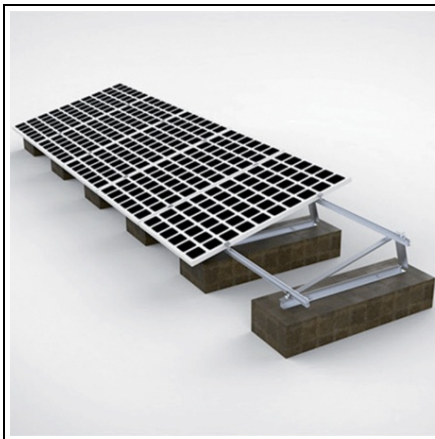

**ELMARK STRUCTURA MONTAJ PANOU SOLAR 465W 6KW ACOPERIS
/ TEREN PLAT, SET**

Putere 6000W
Panou solar 465W
Tip SET
Cantitatea panoului 13
Zone de instalare Flat roof or ground
Marca ELMARK
Garantie
Pret: 5 174,68 lei (TVA inclus)

Detalii online: <https://www.materialeelectrice.ro/structura-montaj-panou-solar-465w-6kw-acoperis-teren-plat-set-324078>