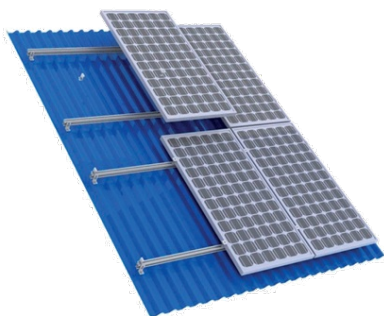

**ELMARK STRUCTURA MONTAJ PANOU SOLAR 465W 5KW ACOPERIS  
SANDWICH, SET**

Putere 5000W  
Panou solar 465W  
Tip SET  
Cantitatea panoului 11  
Zone de instalare Pitched sheet metal roof  
Marca ELMARK  
Garantie  
Pret: 1 828,10 lei (TVA inclus)

Detalii online: <https://www.materialeelectrice.ro/structura-montaj-panou-solar-465w-5kw-acoperis-sandwich-set-324076>