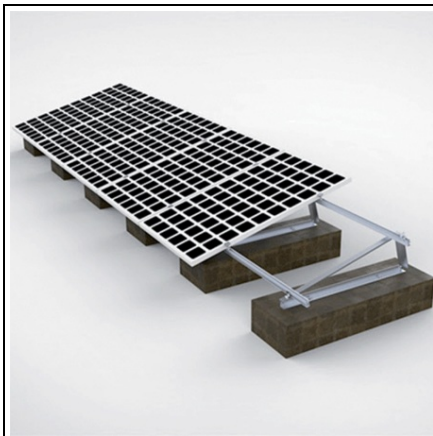

**ELMARK STRUCTURA MONTAJ PANOU SOLAR 465W 5KW ACOPERIS
/ TEREN PLAT, SET**

Putere 5000W
Panou solar 465W
Tip SET
Cantitatea panoului 11
Zone de instalare Flat roof or ground
Marca ELMARK
Garantie
Pret: 4 386,60 lei (TVA inclus)

Detalii online: <https://www.materialeelectrice.ro/structura-montaj-panou-solar-465w-5kw-acoperis-teren-plat-set-324074>