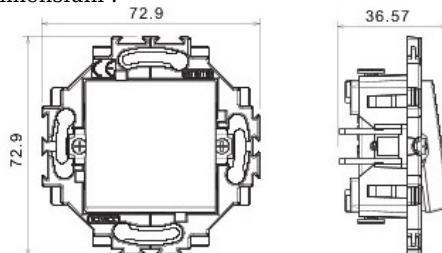

Alb lucios, luminos, versatil, nu atrage praful.

Montajul este incastat

Dated tehnice

Curentul nominal 10 Ax

Tensiune Nominala 250V

Conectare prin cleme rapide

Clasa de protectie:IP20

Placa ornament este detasabila si se poate achizitiona separat in alta gama de culoare, astfel aparatul putand fi asortat cu spatiul in care este montat.

Dimensiuni :

Pret: 14,57 lei (TVA inclus)

Detalii online: <https://www.materialeelectrice.ro/comutator-dahlia-10ax-230v-alb-iluminabil>