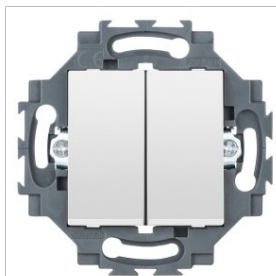

### **GEWISS COMUTATOR DAHLIA 10AX 230V ALB**

Cu un aspect elegant și forme clasice, noul sistem de aparate cablate Dahlia completează decorul casnic cu forme minimale și esențiale. Mecanismele sunt disponibile în două culori și se adaptează la doze rotunde și verticale.

Alb lucios, luminos, versatil, nu atrage praful.

Montajul este incastat

Dated tehnice

Curentul nominal 10 Ax

Tensiune Nominala 250V

Conectare prin cleme rapide

Clasa de protectie:IP20

Placa ornament este detasabila si se poate achizitiona separat in alta gama de culoare, astfel aparatul putand fi asortat cu spatiul in care este montat.