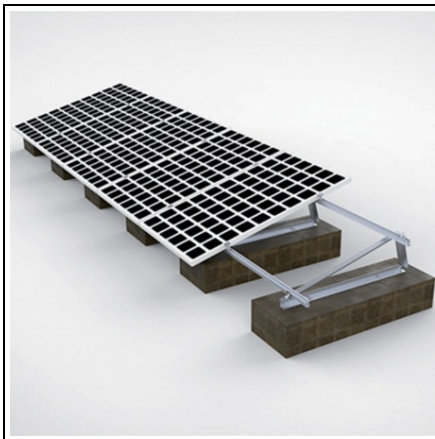

**ELMARK STRUCTURA MONTAJ PANOU SOLAR 465W 3.6KW
ACOPERIS / TEREN PLAT, SET**

Putere 3600W
Panou solar 465W
Tip SET
Cantitatea panoului 9
Zone de instalare Flat roof or ground
Marca ELMARK
Garantie
Pret: 3 182,97 lei (TVA inclus)

Detalii online: <https://www.materialeelectrice.ro/structura-montaj-panou-solar-465w-3-6kw-acoperis-teren-plat-set-324066>