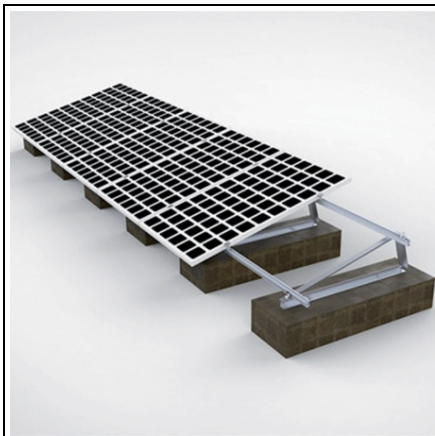

ELMARK STRUCTURA MONTAJ PANOU SOLAR 465W 20KW
ACOPERIS /TEREN PLAT, SET

Putere 20000W
Panou solar 465W
Tip SET
Cantitatea panoului 44
Zone de instalare Flat roof or ground
Marca ELMARK
Garantie
Pret: 18 081,34 lei (TVA inclus)

Detalii online: <https://www.materialeelectrice.ro/structura-montaj-panou-solar-465w-20kw-acoperis-teren-plat-set-324062>