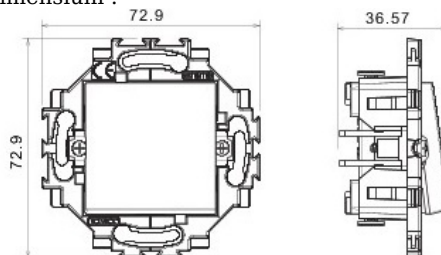

Alb lucios, luminos, versatil, nu atrage praful.

Montajul este incastat

Dated tehnice

Curentul nominal 10 Ax

Tensiune Nominala 250V

Conectare prin cleme rapide

Clasa de protectie:IP20

Placa ornament este detasabila si se poate achizitiona separat in alta gama de culoare, astfel aparatul putand fi asortat cu spatiul in care este montat.

Dimensiuni :

Pret: 8,60 lei (TVA inclus)

Detalii online: <https://www.materialeelectrice.ro/intrerupator-dahlia-10ax-230v-alb>