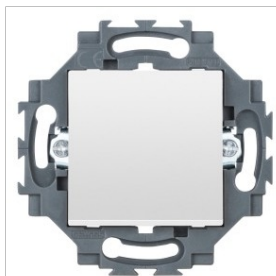

GEWISS INTRERUPATOR DAHLIA 10AX 230V ALB ILUMINABIL

Cu un aspect elegant și forme clasice, noul sistem de aparate cablate Dahlia completează decorul casnic cu forme minimale și esențiale. Mecanismele sunt disponibile în două culori și se adaptează la doze rotunde și verticale.

Alb lucios, luminos, versatil, nu atrage praful.

Montajul este incastat

Dated tehnice

Curentul nominal 10 Ax

Tensiune Nominala 250V

Conectare prin cleme rapide

Clasa de protectie:IP20

Placa ornament este detasabila si se poate achizitiona separat in alta gama de culoare, astfel aparatul putand fi asortat cu spatiul in care este montat.